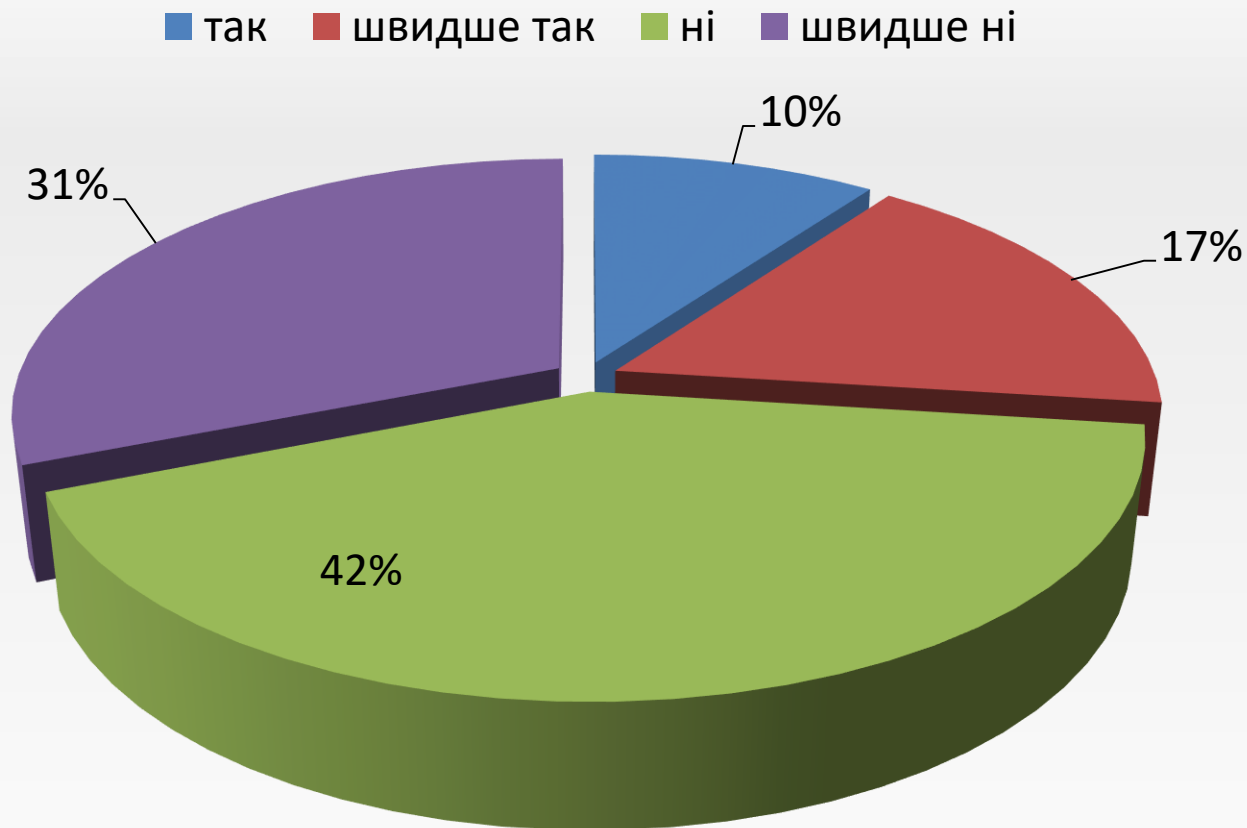

Чи відчуваєте Ви додаткові труднощі у зв'язку із необхідністю навчатися дистанційно?