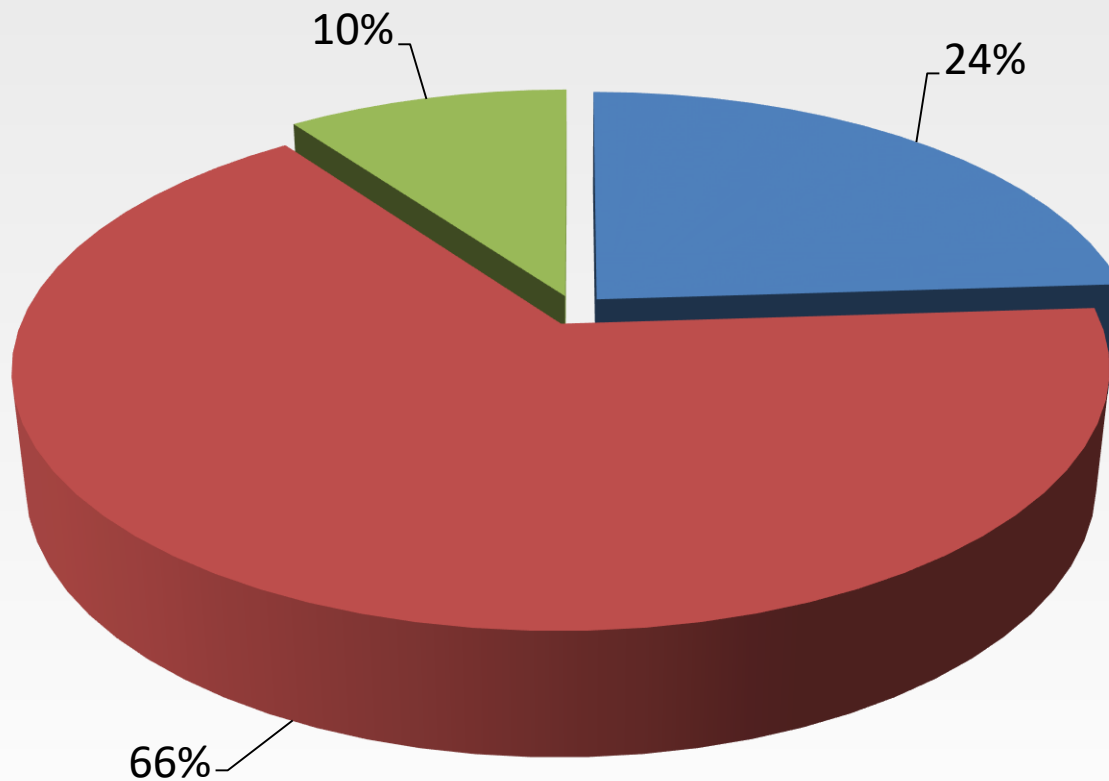

Як часто, на Вашу думку, проявляються вищезазначені явища:

■ часто ■ інколи ■ ніколи