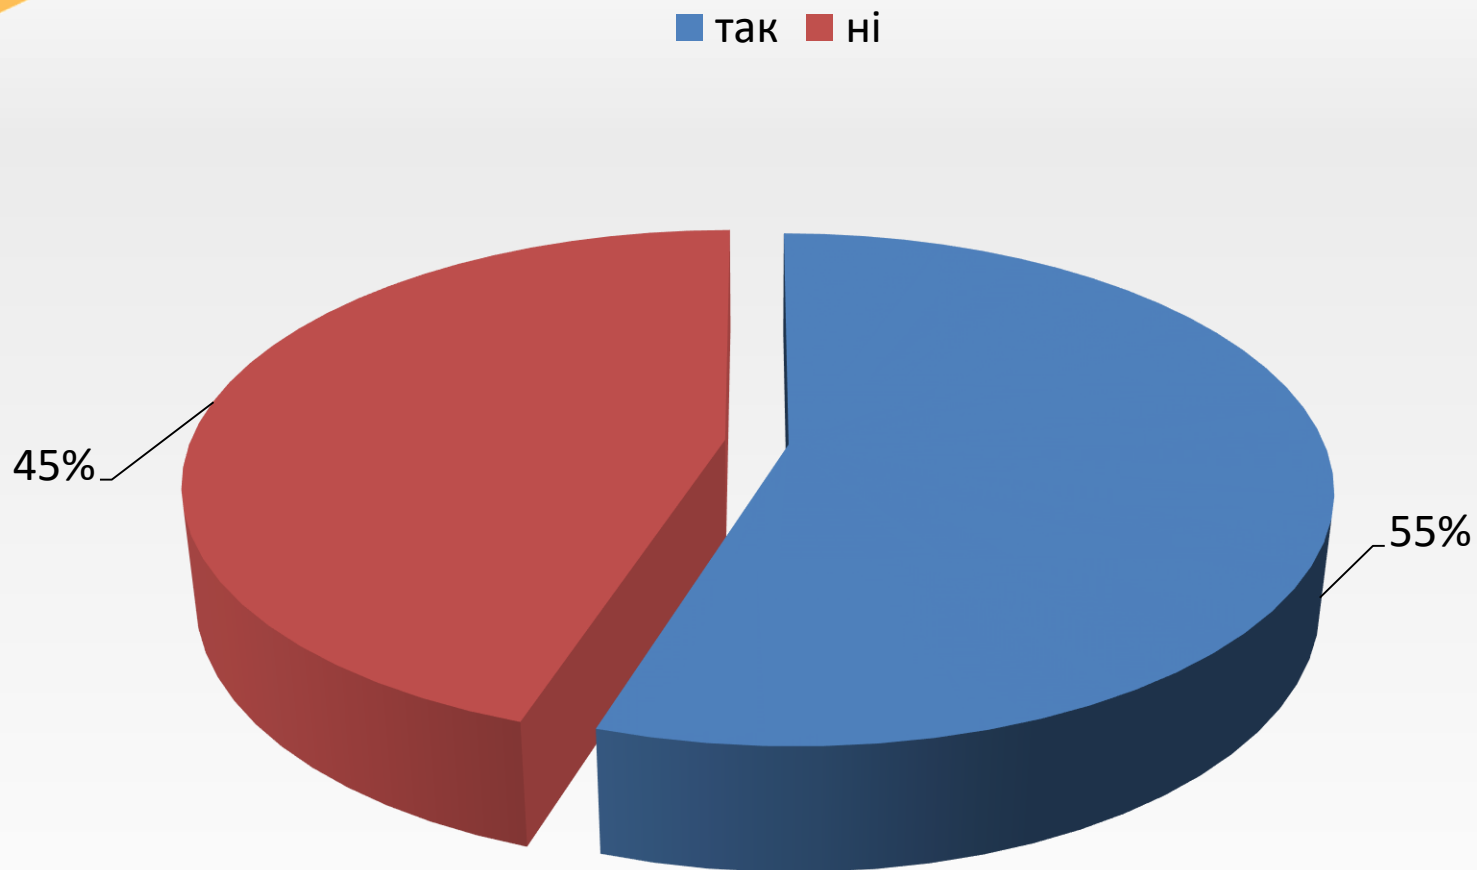

Чи розглядаєте Ви для себе можливість звернутися за консультацією до психолога за потреби?