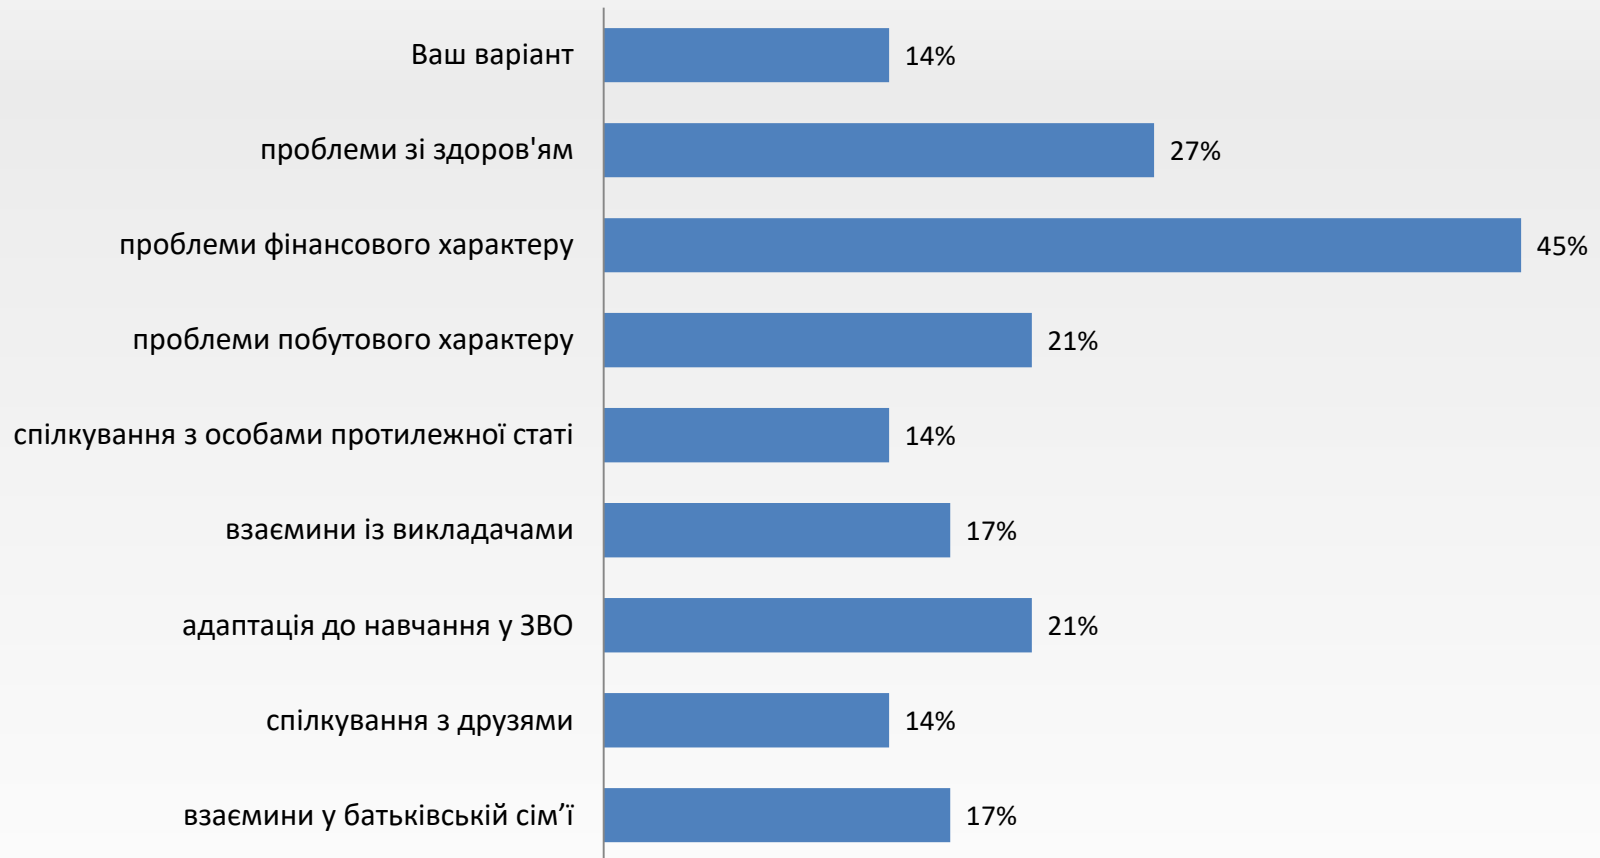

**РЕЗУЛЬТАТИ ОПИТУВАННЯ
ЗДОБУВАЧІВ ПОЧАТКОВОГО РІВНЯ
(КОРОТКОГО ЦИКЛУ)
ВИЩОЇ ОСВІТИ
МОЛОДШИЙ БАКАЛАВР**

СПЕЦІАЛЬНІСТЬ
073 «Менеджмент»

ОСВІТНЬО-ПРОФЕСІЙНА ПРОГРАМА
«Менеджмент»

Які з наведених нижче проблем є для Вас найбільш актуальними (оберіть не більше 3 варіантів)?