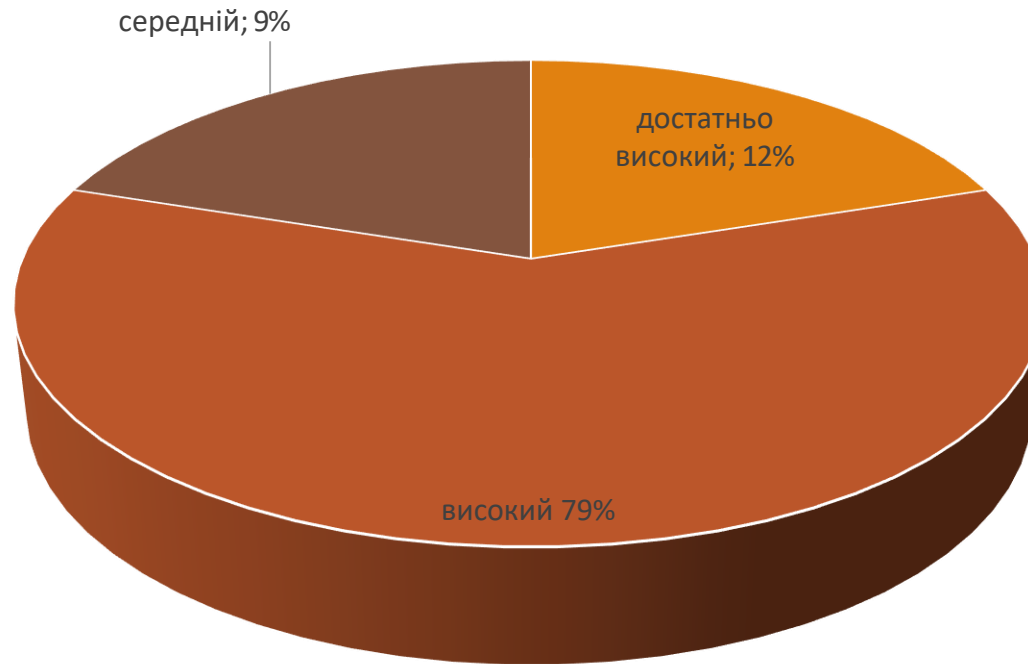

Як Ви оцінюєте рівень практичної підготовки за освітньою програмою «Психологія»?

■ достатньо високий ■ високий ■ середній ■ низький ■ досить низький