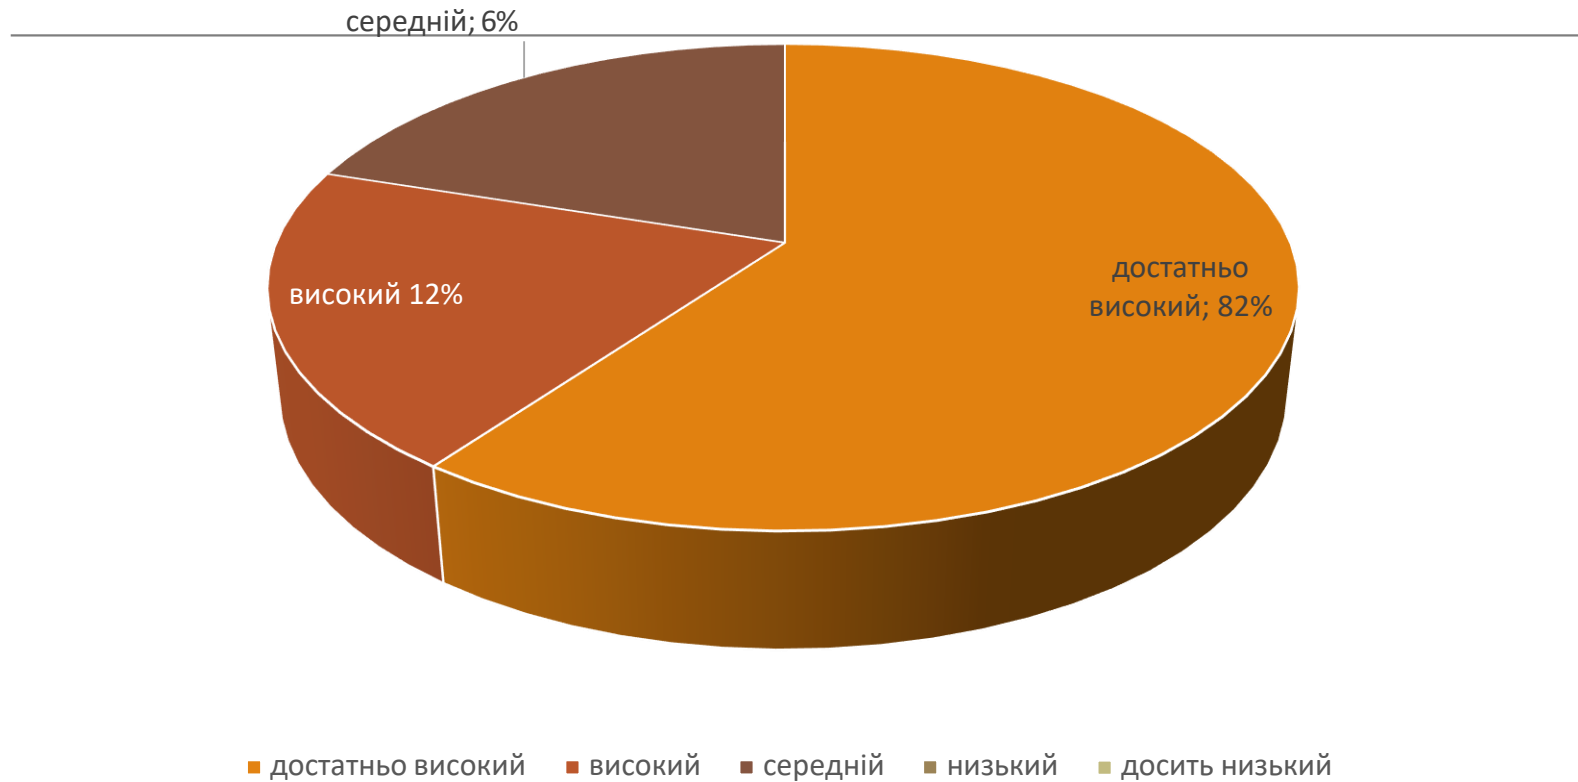

Як Ви оцінюєте рівень організації практики за освітньою програмою «Психологія»?