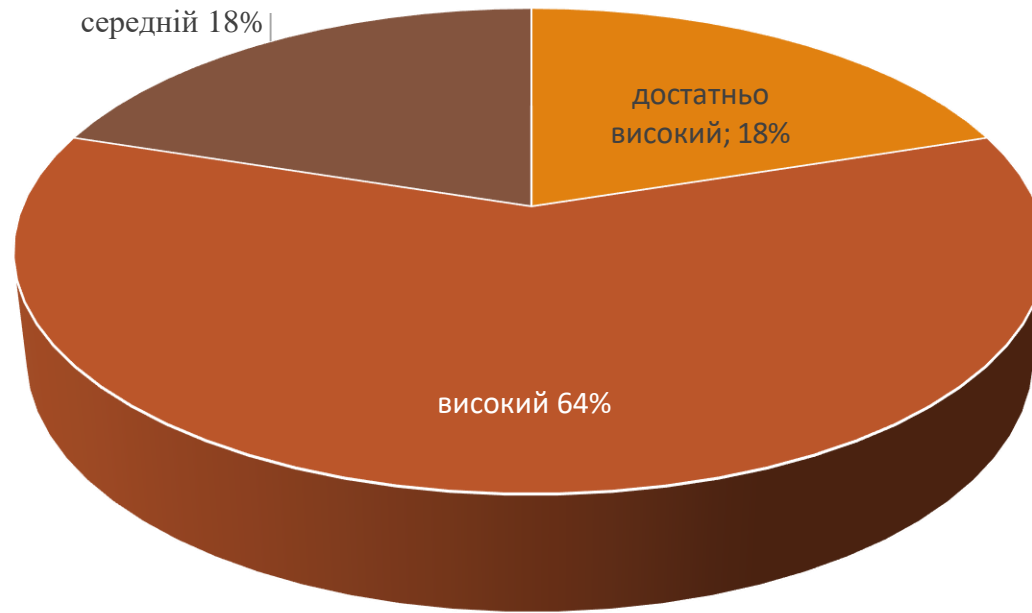

Результати анкетування випускників

ОСВІТНЬО-ПРОФЕСІЙНА
ПРОГРАМАМ «**Психологія**»
СПЕЦІАЛЬНІСТЬ 053 **Психологія**

Опитано 68 випускників

Період опитування 5-9 грудня 2022 року

Як Ви оцінюєте рівень теоретичної підготовки за освітньою програмою «Психологія»?